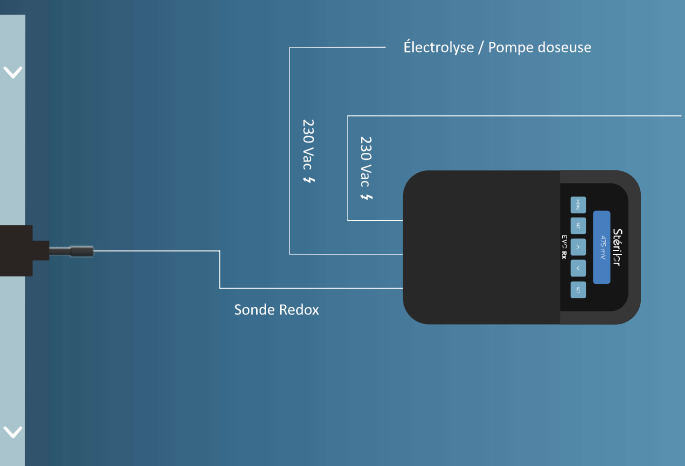

PRINCIPE DE MONTAGE

FONCTIONNALITÉS

CONSIGNE ORP RÉGLABLE

Correction et régulation de la production ou de l'injection d'agent correcteur grâce à une sonde Redox en fonction de la consigne indiquée.

RÉGLAGE DE L'HYSTÉRÉSIS REDOX

Seuil de la coupure de l'électrolyseur adaptable à tout type d'hydraulique du bassin en mV.

DIAGNOSTIC SONDE REDOX

Affiche l'état de la sonde après la calibration

SÉCURITÉ

Coupure de l'électrolyse si l'alarme valeur Redox haute ou basse se déclenche.

SORTIE PILOTAGE PROTÉGÉE

Protection via fusible 3A d'une puissance max. de 700W.

LES OPTIONS

Porte-accessoires 2 piquages
Porte-accessoires 5 piquages
Chambre d'analyse 2 sondes

CARACTÉRISTIQUES TECHNIQUES

Écran	LCD 2 lignes
Plage de consigne ORP	350 à 850 mV
Calibration sonde ORP	1 point 475 mV
Dimensions coffret seuil (mm)	L 134 x H 209 x P 140

COMPOSITION

Coffret électronique
Sonde Redox Gold
Solution calibration Redox 475 mV
Collier de prise en charge (Ø 50 mm)
Câble alimentation (2m)
Support fixation murale (avec vis)

3*
ans
Garantie
Coffret

1
an
Garantie
Sonde Redox

*hors consommables

Sterilor